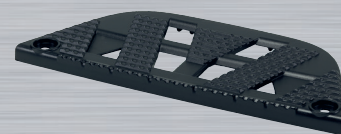

Vhodné pro	Provedení	Číslo dílu	Cena
Actros 4-5, Antos, Arocs 4-5	Místo montáže: vlevo nebo vpravo	A 960 666 22 28	340 Kč
Actros 2-3, nové Atego	Místo montáže: vlevo nebo vpravo	A 943 666 00 28	975 Kč
Actros 4-5, Antos, Arocs	Místo montáže: střed	A 960 520 78 31	3 430 Kč

Všechny zde uvedené ceny jsou bez DPH a platí v období platnosti letáku. Cenové nabídky se vztahují na jeden kus uvedených čísel dílů. Vyobrazení jsou ilustrativní. Odchylky cen v závislosti na modelu a výbavě vozidla, chyby a změny jsou vyhrazeny. Možnost instalace pro příslušné vozidlo je třeba ověřit v katalogu náhradních dílů. Jiné slevy nelze s těmito nabídkami kombinovat. Nabídka platná pouze pro podnikatele.