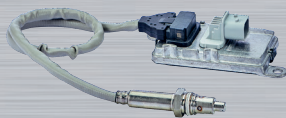

Vhodné pro	Provedení	Číslo dílu	Cena
Actros 4-5, Antos, Arocs 4-5	po SCR gen. 2.8	A 010 153 16 28	14 350 Kč
Actros 4-5, Antos, Arocs 4-5	před SCR gen. 2.8	A 010 153 15 28	14 350 Kč
Actros 4-5, Antos, Arocs 4-5	po SCR gen. 2.8	A 010 153 17 28	14 350 Kč

Nášlap

Bezpečná nášlapná plocha s protiskluzovým povrchem.